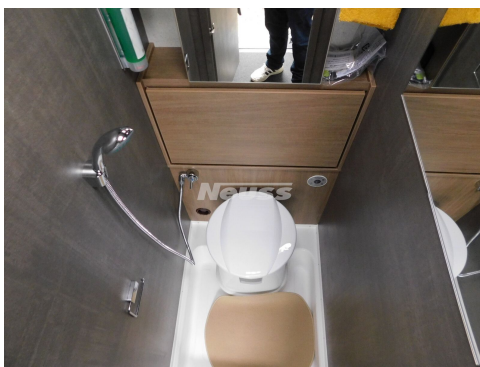

Tabbert Senara 460 DMK 2.3 Auflastung, WaterGel Matratze

Kontakt

Neuss GmbH
Thanners 7
87509 Immenstadt

Tel.: +49 837992942-0
E-Mail: verkauf@camping-neuss.de