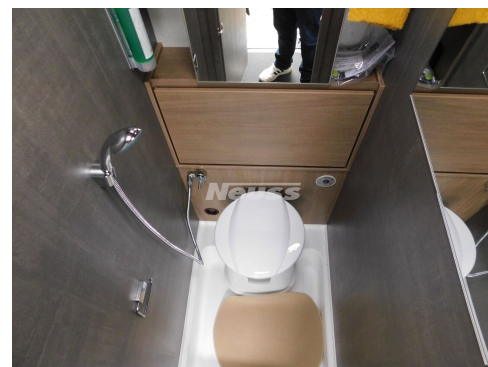

Tabbert Senara 460 DMK 2.3 Auflastung, WaterGel Matratze

Kontakt

Neuss GmbH
Thanners 7
87509 Immenstadt

Tel.: +49 837992942-0
E-Mail: verkauf@camping-neuss.de