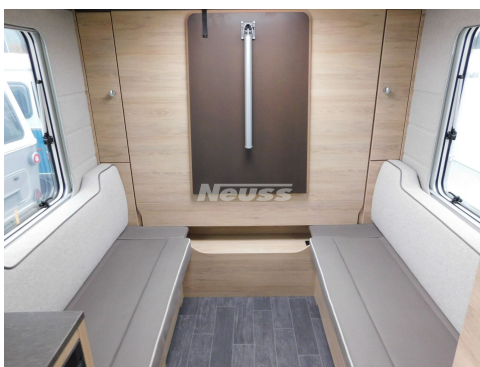

Tabbert PEP PANTIGA 390 WD

Kontakt

Neuss GmbH
Thanners 7
87509 Immenstadt

Tel.: +49 837992942-0
E-Mail: verkauf@camping-neuss.de