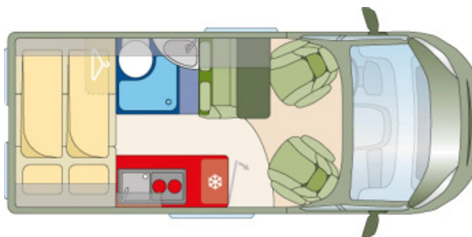

Roadcar R 540 Citroen

Kontakt

Neuss GmbH
Thanners 7
87509 Immenstadt

Tel.: +49 837992942-0
E-Mail: verkauf@camping-neuss.de