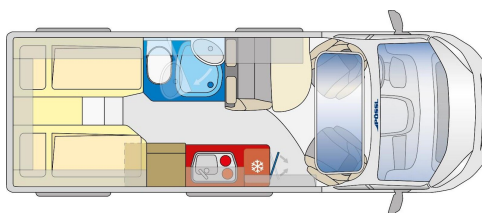

Pössl Summit Prime 640 Fiat 9G-Autom, Winterpkt, Solar

-Änderungen, Zwischenverkauf und Irrtümer vorbehalten!

-created with SYSCARA

Fahrzeugbilder

Kontakt

Neuss GmbH
Thanners 7
87509 Immenstadt

Tel.: +49 837992942-0
E-Mail: verkauf@camping-neuss.de