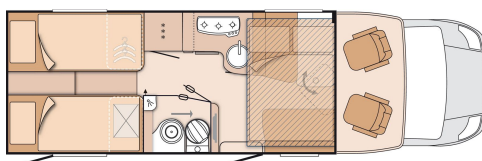

Knaus Sky Wave 700 MEG Klima, RFK, AHK, Hubbett

SONDERAUSSTATTUNG:

- 2DIN Multimediasystem mit Rückfahrkamera
- Hubbett über Sitzgruppe
- Mono-Control mit Crash-Sensor
- Remis Verdunkelung Fahrerhaus
- Dachklimaanlage Dometic
- 2er Heckfahrradträger
- Anhängerkupplung
- Dometic Markise
- Klima Fahrerhaus
- Fahrradhalter Heckgarage
- Bettumbau Einzelbett zu Doppelbett
- Fia Kundendienst 2018, 2020, 2021, 2022, 2023 & 2024 gemacht
- Zahnriemen 01/2025 erneuert
- Leergewicht (gewogen) 3156 Kg

-Änderungen, Zwischenverkauf und Irrtümer vorbehalten!

-created with **SYSCARA**

Fahrzeugbilder

Kontakt

Neuss GmbH
Thanners 7
87509 Immenstadt

Tel.: +49 837992942-0
E-Mail: verkauf@camping-neuss.de