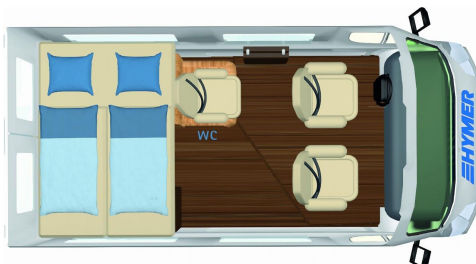

HYMER / ERIBA / HYMERCAR Sydney Fiat

Doppelsitzbank, Einhängbarer Einzelsitz, Multimedia-Navigationssystem mit 9" Touchscreen inkl. Reisemobilsoftware, DAB+, Apple Car Play, Google Android Auto und Rückfahrkamera, Designbeklebung Sydney GT, Außenfarbe Weiß)

- Wohnwelt Kitami

-Änderungen, Zwischenverkauf und Irrtümer vorbehalten!

-created with **SYSCARA**

Fahrzeugbilder

Kontakt

Neuss GmbH
Thanners 7
87509 Immenstadt

Tel.: +49 837992942-0
E-Mail: verkauf@camping-neuss.de