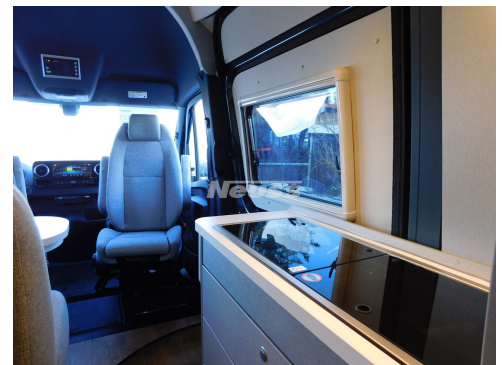

HYMER / ERIBA / HYMERCAR Free S 600

Kontakt

Neuss GmbH
Thanners 7
87509 Immenstadt

Tel.: +49 837992942-0
E-Mail: verkauf@camping-neuss.de