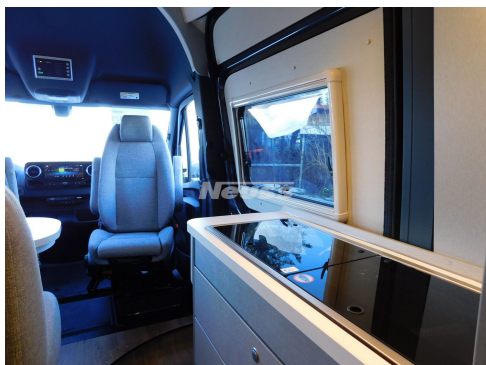

HYMER / ERIBA / HYMERCAR Free S 600

Kontakt

Neuss GmbH
Thanners 7
87509 Immenstadt

Tel.: +49 837992942-0
E-Mail: verkauf@camping-neuss.de