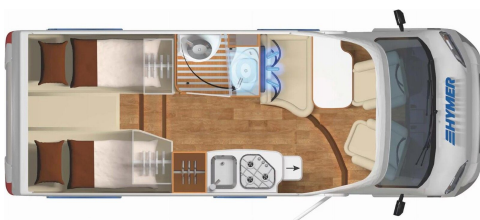

HYMER / ERIBA / HYMERCAR Exsis-t 474

- Multifunktionslenkrad
- Sitzheizung für Fahrer- und Beifahrersitz, separat regulierbar
- Rahmenverlängerung inkl. 450 kg Garagentraglast
- 16" Leichtmetallräder (für Maxi-Chassis/Automatikgetriebe)
- Komfort-Eingangstür mit Fenster, Verdunkelungsrollo, integriertem Mülleimer und 2-fach Verriegelung
- HYMER Panorama-Kurbeldachlüfter 80 x 50 cm, doppeltverglast im Heck
- Spoiler in Wagenfarbe lackiert
- Markise mit Adapter, Gehäuse weiß, 400 x 250 cm
- Vorverkabelungskit (Rückfahrkamera Camos, Solaranlage, GPS Stabantenne)
- LED-Scheinwerfer
- Zusatzpolster zwischen den Längseinzelbetten mit Aufstiegsleiter

Style-Paket Fiat Teilintegriert (Kühlergrill-Rahmen Schwarz Glanz, Scheinwerfer mit schwarzem Rahmen, Skid-Plate Schwarz Glanz, LED-Tagfahrlicht)

Wohnkomfort-Paket Teilintegriert (Ambiente-Beleuchtung, Spannbettlaken nach Maß für Heckbetten individuell an Matratzenkonturen angepasst, 4 Kissen mit Bezug, Einlegeboden mit Holzoberfläche, 5 x 230 V / 3 x 12 V / 2 x Doppel-USB Zusatzsteckdosen (inkl. Küchenwand-Verkleidung))

- Wohnwelt Denver

-Änderungen, Zwischenverkauf und Irrtümer vorbehalten!

-created with **SYSCARA**

Fahrzeugbilder

Kontakt

Neuss GmbH
Thanners 7
87509 Immenstadt

Tel.: +49 837992942-0
E-Mail: verkauf@camping-neuss.de