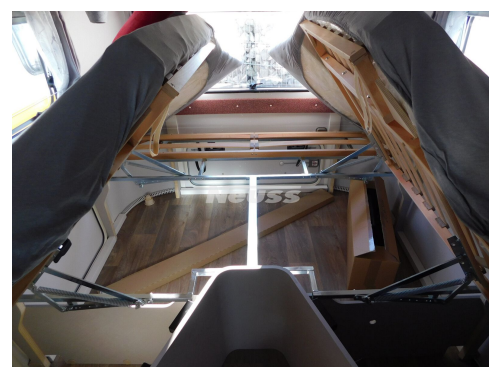

HYMER / ERIBA / HYMERCAR Eriba Touring 542

1400Kg, Markise, Chrom Paket,

Kontakt

Neuss GmbH
Thanners 7
87509 Immenstadt

Tel.: +49 837992942-0
E-Mail: verkauf@camping-neuss.de