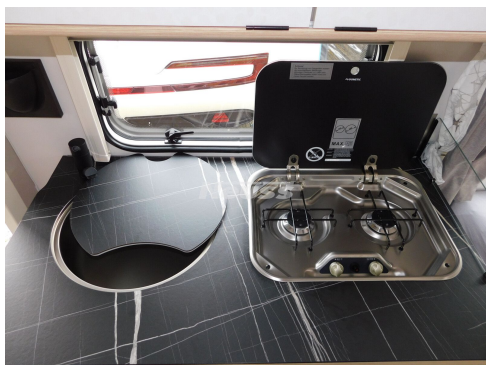

HYMER / ERIBA / HYMERCAR Eriba Touring 530

Kontakt

Neuss GmbH
Thanners 7
87509 Immenstadt

Tel.: +49 837992942-0
E-Mail: verkauf@camping-neuss.de