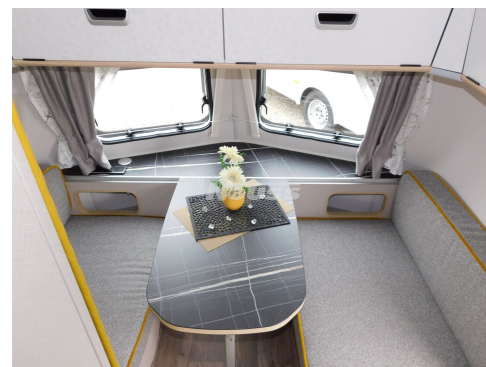

HYMER / ERIBA / HYMERCAR Eriba Touring 530

Kontakt

Neuss GmbH
Thanners 7
87509 Immenstadt

Tel.: +49 837992942-0
E-Mail: verkauf@camping-neuss.de