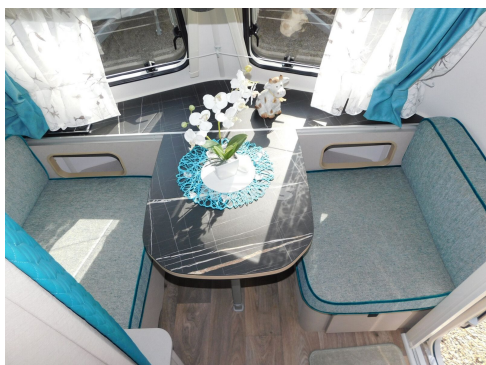

HYMER / ERIBA / HYMERCAR Eriba Touring 430

Kontakt

Neuss GmbH
Thanners 7
87509 Immenstadt

Tel.: +49 837992942-0
E-Mail: verkauf@camping-neuss.de