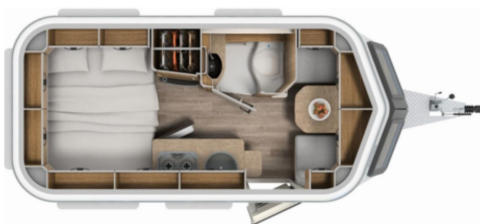

HYMER / ERIBA / HYMERCAR Eriba Touring 430

Kontakt

Neuss GmbH
Thanners 7
87509 Immenstadt

Tel.: +49 837992942-0
E-Mail: verkauf@camping-neuss.de