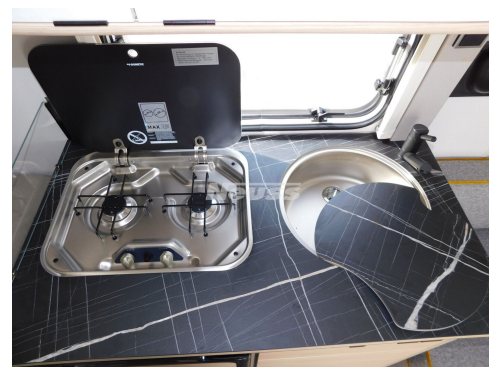

HYMER / ERIBA / HYMERCAR Eriba Touring 310

Kontakt

Neuss GmbH
Thanners 7
87509 Immenstadt

Tel.: +49 837992942-0
E-Mail: verkauf@camping-neuss.de