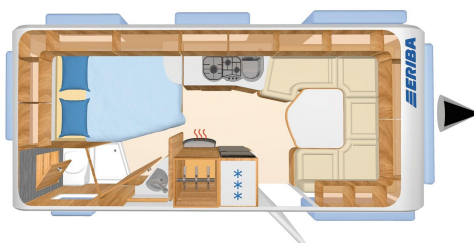

HYMER / ERIBA / HYMERCAR Eriba Nova SL 545

Mover, DuoCtrl.CS, ATC, Vorzelt

- Gassteckdose außen mit Absperrhahn
- Abtrennung Schlafbereich
- verschiebbarer und absenkbarer Einsäulenhubtisch (Umbau zu Schlafplatz)
- Ist-Gewicht mit Sonderausstattung 1.696 kg
- leichte Delle (Streifbeschädigung) an der Seitenwand in Fahrtrichtung li. vo.)
- Reifen aus neu 02/2024
- AL-KO ATC für Einachser 1801-2000 kg
- Vorzelt Isabella Ambassador G19

-Änderungen, Zwischenverkauf und Irrtümer vorbehalten!

-created with **SYSCARA**

Fahrzeugbilder

Neuss
75 Jahre - drei Generationen

Dometic Klima
FJX4 2200*
~~3.200,- €~~
2.175,- €
*ohne Heizung und Beleuchtung

Kontakt

Neuss GmbH
Thanners 7
87509 Immenstadt

Tel.: +49 837992942-0
E-Mail: verkauf@camping-neuss.de