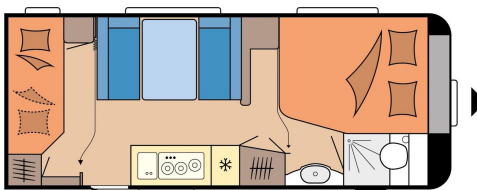

Hobby De Luxe 560 KMFe Backofen, ALDE-Heizung, 2000 KG

Kontakt

Neuss GmbH
Thanners 7
87509 Immenstadt

Tel.: +49 837992942-0
E-Mail: verkauf@camping-neuss.de