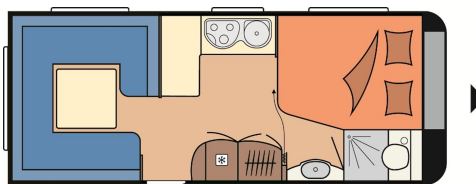

Hobby De Luxe 560 CFe Sackmarkise, Alufelgen,

Kontakt

Neuss GmbH
Thanners 7
87509 Immenstadt

Tel.: +49 837992942-0
E-Mail: verkauf@camping-neuss.de