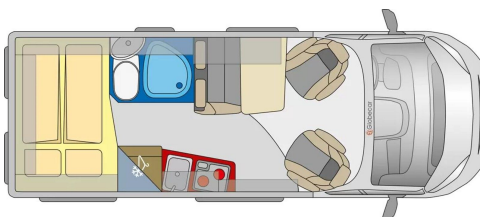

Globecar Globescout Plus Citroen 140 PS Verfügbar ab Nove

Kontakt

Neuss GmbH
Thanners 7
87509 Immenstadt

Tel.: +49 837992942-0
E-Mail: verkauf@camping-neuss.de