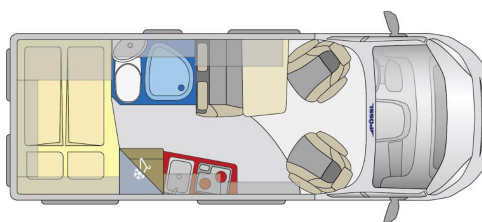

Globear Globescout Fiat 148 PS AHK, Radträger, Markise

- Bettverbreiterung für Sitzgruppe inkl. Tischplatte alternativ
- Fenster - Schiebefenster im Heck rechts (statt Ausstellfenster)
- 120l Dieseltank
- Einparkhilfe hinten
- Stahlfelgen 16
- Tempomat
- Traction+
- Außenfarbe Grigio Ferro Metallic

ALL-IN Paket (ESP, ABS, ASR, Hill-Holder, Klimaanlage Fahrerhaus manuell, Beifahrerairbag, Spiegel elektrisch verstellbar + beheizbar, Beifahrersitz höhenverstellbar, Sitzbezüge Fahrerhaus wie Wohnraum, RemiFront Faltdunkelung Fahrerhaus)

- Markise Thule Omnistor 3,75 m
- Fahrradträger Thule Elite Van (19Kg Traglast pro Schiene)
- Kennwood Radio mit CD
- Anhängerkupplung starr
- elektrische Schließhilfe Schiebetür
- Tüv & Gasprüfung bei Verkauf neu

-Änderungen, Zwischenverkauf und Irrtümer vorbehalten!

-created with **SYSCARA**

Fahrzeugbilder

Kontakt

Neuss GmbH
Thanners 7
87509 Immenstadt

Tel.: +49 837992942-0
E-Mail: verkauf@camping-neuss.de