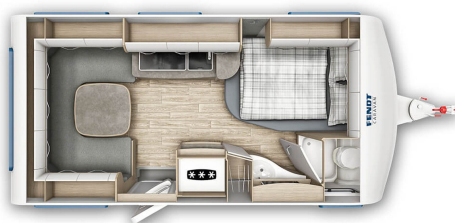

Fendt Bianco Activ 445 SFB ATC, Duo Control CS, 1700Kg

Modell 2024

zul. Gesamtgewicht: 1700 kg

Umlaufmaß: 934 cm

Bett(en): Französisches Bett

Sitzgruppe: Rundsitzgruppe

Polster: Almeria

Holzdekor: Tiberino-Dekor

SONDERAUSSTATTUNG:

- Fliegenschutztüre

Safety-Paket (ATC 2.0 Trailer Control (Al-Ko) mit Einbau, Gasdruckregler DuoControl CS mit Gasfilter (Truma), Diebstahlsicherung Fullstop mechanisch)

- Gewichtserhöhung 1.700 kg

- Außenstauklappe 749x297 (Heck rechts)

- Frischwassertank 45 l mit Aussenbefüllung

- Wohnwelt Almeria

-Änderungen, Zwischenverkauf und Irrtümer vorbehalten!

-created with **SYSCARA**

Fahrzeugbilder

Kontakt

Neuss GmbH
Thanners 7
87509 Immenstadt

Tel.: +49 837992942-0
E-Mail: verkauf@camping-neuss.de