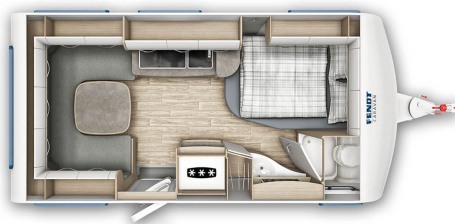

Fendt Bianco Activ 445 SFB ATC, Duo Control CS, 1700Kg

Modell 2024

zul. Gesamtgewicht: 1700 kg

Umlaufmaß: 934 cm

Bett(en): Französisches Bett

Sitzgruppe: Rundsitzgruppe

Polster: Almeria

Holzdekor: Tiberino-Dekor

SONDERAUSSTATTUNG:

- Fliegenschutztüre

Safety-Paket (ATC 2.0 Trailer Control (Al-Ko) mit Einbau, Gasdruckregler DuoControl CS mit Gasfilter (Truma), Diebstahlsicherung Fullstop mechanisch)

- Gewichtserhöhung 1.700 kg

- Außenstauklappe 749x297 (Heck rechts)

- Frischwassertank 45 l mit Aussenbefüllung

- Wohnwelt Almeria

-Änderungen, Zwischenverkauf und Irrtümer vorbehalten!

-created with **SYSCARA**

Fahrzeugbilder

Kontakt

Neuss GmbH
Thanners 7
87509 Immenstadt

Tel.: +49 837992942-0
E-Mail: verkauf@camping-neuss.de