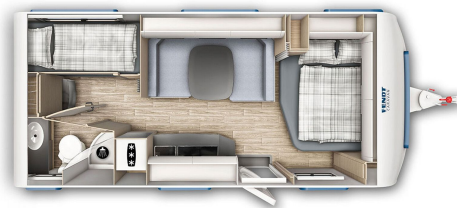

Fendt Apero 560 SKM

Fahrzeugbeschreibung

Modell 2024

zul. Gesamtgewicht: 2000 kg

Umlaufmaß: 1.029 cm

Bett(en): Französisches Bett, Etagenbetten

Sitzgruppe: Rundsitzgruppe

Polster: Sunset

Holzdekor: Serie

SONDERAUSSTATTUNG:

- Fliegenschutztüre
- Gewichtserhöhung 2.000 kg AAA (Fahrwerk, Bereifung, Alufelgen)
- Wohnwelt Sunset

-Änderungen, Zwischenverkauf und Irrtümer vorbehalten!

-created with **SYSCARA**

Fahrzeugbilder

Kontakt

Neuss GmbH
Thanners 7
87509 Immenstadt

Tel.: +49 837992942-0
E-Mail: verkauf@camping-neuss.de