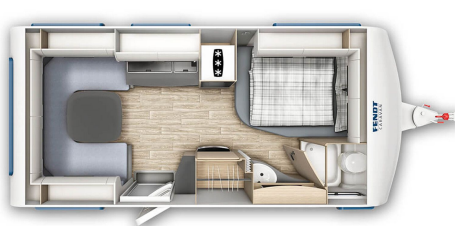

Fendt Apero 465 SFB ATC, Auflastung, Duo Control CS

Modell 2024

zul. Gesamtgewicht: 1800 kg

Umlaufmaß: 962 cm

Bett(en): Französisches Bett

Sitzgruppe: Rundsitzgruppe

Polster: Sunset

Holzdekor: Norfolk-Dekor

SONDERAUSSTATTUNG:

- Fliegenschutztüre

- Gewichtserhöhung 1.800 kg

Safety-Paket (ATC 2.0 Trailer Control (Al-Ko) mit Einbau, Gasdruckregler DuoControl CS mit Gasfilter (Truma), Diebstahlsicherung Fullstop mechanisch)

- Außenstauklappe 749x297 (Heck rechts)

- Frischwassertank 45 l mit Aussenbefüllung

- Wohnwelt Sunset

-Änderungen, Zwischenverkauf und Irrtümer vorbehalten!

-created with **SYSCARA**

Fahrzeugbilder

Kontakt

Neuss GmbH
Thanners 7
87509 Immenstadt

Tel.: +49 837992942-0
E-Mail: verkauf@camping-neuss.de