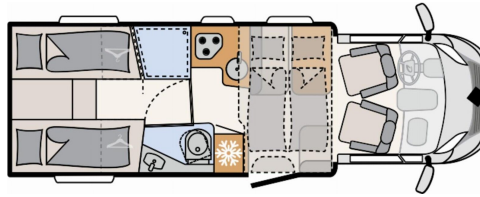

Dethleffs Trend T 7057 EB Navi+RFK, SAT+TV, Hubbett

Neuss
75 Jahre - drei Generationen

Dometic Klima
FJX4 2200*
3.200,- €
2.175,- €
*ohne Heizung und Beleuchtung

Kontakt

Neuss GmbH
Thanners 7
87509 Immenstadt

Tel.: +49 837992942-0
E-Mail: verkauf@camping-neuss.de