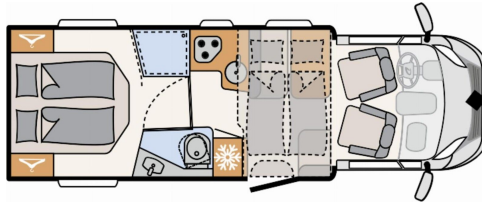

Dethleffs Trend T 7057 DBM

Kontakt

Neuss GmbH
Thanners 7
87509 Immenstadt

Tel.: +49 837992942-0
E-Mail: verkauf@camping-neuss.de