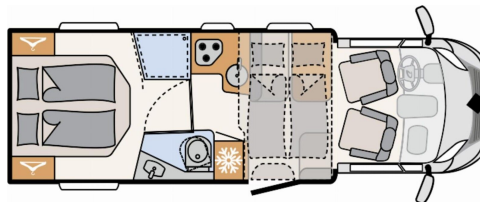

Design-Paket Trend (Gemütliche L-Sitzgruppe mit freistehendem, starren Tischfuß und 2 integrierte 3-Punkt-Gurte, Steckdosen und Schalter in Bicolor, Beleuchtete Gurtbankverkleidung, Hinterleuchteter Chromgriff im Eingangsbereich, Neu gestalteter Küchenbereich (Küchenrückwand hinterleuchtet, indirekt beleuchtete Küchenarbeitsplatte, Griff und Handtuchhalter in Chrom), Duschkonsole in schwarz und Badaccessoires)

Ausstattungs-Paket (Cassettenmarkise Omnistor 4,5 m (manuell), Flachbildschirm 22" (inkl. DVB-T 2 HD/T, DVB-S2 Receiver, DVD, HDMI, Weitwinkel), Flachbildschirmhalter, Automatische SAT Anlage 65 Twin, Rückfahrkamera (Einfachkamera))

- elektrisches Hubbett über der Sitzgruppe
- Abwassertank isoliert
- Fenster zusätzlich im Badezimmer
- Höhenverstellbares Doppelbett
- Isofix Kindersitzbefestigung für 3. und 4. Sitzplatz in Fahrtrichtung
- Alufelgen Dethleffs 16 Zoll
- Wohnwelt Gresso

-Änderungen, Zwischenverkauf und Irrtümer vorbehalten!

-created with **SYSCARA**

Fahrzeugbilder

Kontakt

Neuss GmbH
Thanners 7
87509 Immenstadt

Tel.: +49 837992942-0
E-Mail: verkauf@camping-neuss.de