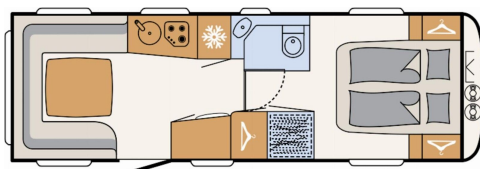

Dethleffs Nomad 760 DR ATC, 2800Kg, Snow Plus,
Alde, DuoContr

Fahrzeugbilder

Kontakt

Neuss GmbH
Thanners 7
87509 Immenstadt

Tel.: +49 837992942-0
E-Mail: verkauf@camping-neuss.de