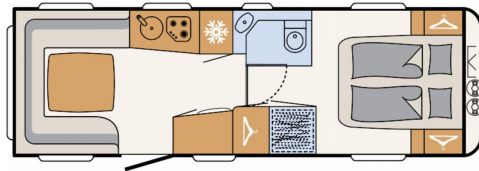

Dethleffs Nomad 760 DR ATC, 2800Kg, Snow Plus,
Alde, DuoContr

Fahrzeugbilder

Kontakt

Neuss GmbH
Thanners 7
87509 Immenstadt

Tel.: +49 837992942-0
E-Mail: verkauf@camping-neuss.de