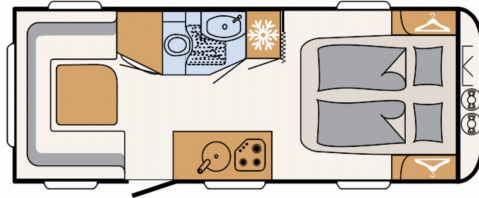

Dethleffs Nomad 530 DR DuoControlCS,2000kg,DuschPaket,

uvm

Neuss
75 Jahre - drei Generationen

Truma Mover
Smart A*
3.300,- €
~~3.300,- €~~
2.775,- €

Kontakt

Neuss GmbH
Thanners 7
87509 Immenstadt

Tel.: +49 837992942-0
E-Mail: verkauf@camping-neuss.de