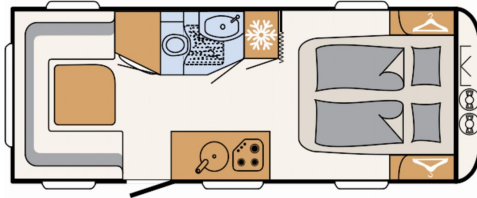

Dethleffs Nomad 530 DR DuoControlCS,2000kg,DuschPaket,

uvm

Kontakt

Neuss GmbH
Thanners 7
87509 Immenstadt

Tel.: +49 837992942-0
E-Mail: verkauf@camping-neuss.de