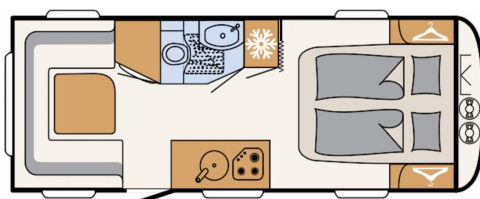

Dethleffs Nomad 530 DR

Kontakt

Neuss GmbH
Thanners 7
87509 Immenstadt

Tel.: +49 837992942-0
E-Mail: verkauf@camping-neuss.de