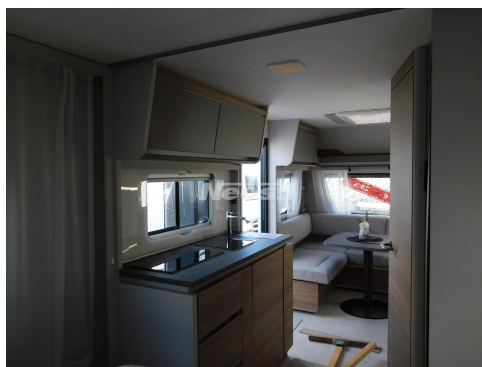

Dethleffs Nomad 530 DR

Kontakt

Neuss GmbH
Thanners 7
87509 Immenstadt

Tel.: +49 837992942-0
E-Mail: verkauf@camping-neuss.de