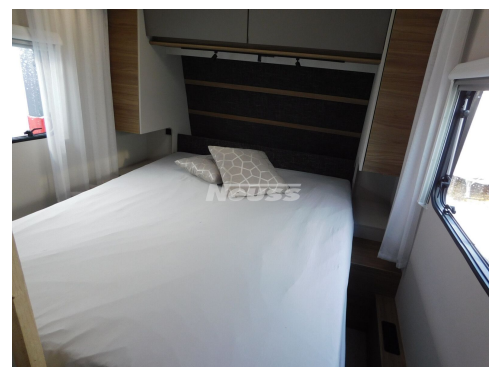

Dethleffs Nomad 530 DR

Kontakt

Neuss GmbH
Thanners 7
87509 Immenstadt

Tel.: +49 837992942-0
E-Mail: verkauf@camping-neuss.de