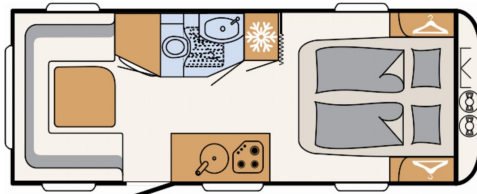

Dethleffs Nomad 530 DR

Kontakt

Neuss GmbH
Thanners 7
87509 Immenstadt

Tel.: +49 837992942-0
E-Mail: verkauf@camping-neuss.de