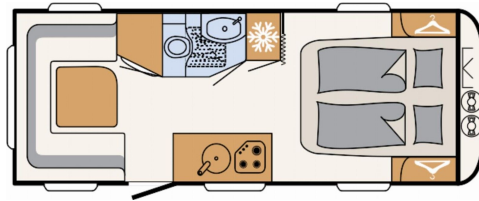

Dethleffs Nomad 530 DR

Neuss
75 Jahre - drei Generationen

Truma Mover
Smart A*

3.300,- €
2.775,- €

Kontakt

Neuss GmbH
Thanners 7
87509 Immenstadt

Tel.: +49 837992942-0
E-Mail: verkauf@camping-neuss.de