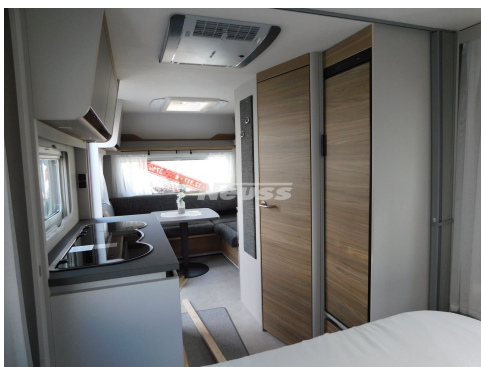

Dethleffs Nomad 530 DR

Kontakt

Neuss GmbH
Thanners 7
87509 Immenstadt

Tel.: +49 837992942-0
E-Mail: verkauf@camping-neuss.de