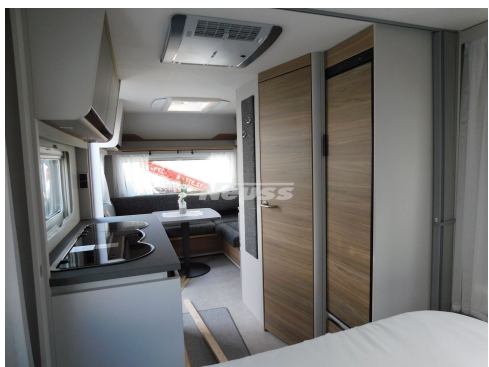

Dethleffs Nomad 530 DR

Kontakt

Neuss GmbH
Thanners 7
87509 Immenstadt

Tel.: +49 837992942-0
E-Mail: verkauf@camping-neuss.de