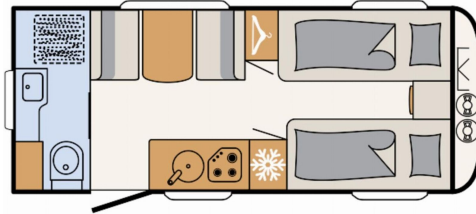

Dethleffs Nomad 490 EST DuoControl

CS,1800Kg,Fußb.Erwärm.

Kontakt

Neuss GmbH
Thanners 7
87509 Immenstadt

Tel.: +49 837992942-0
E-Mail: verkauf@camping-neuss.de