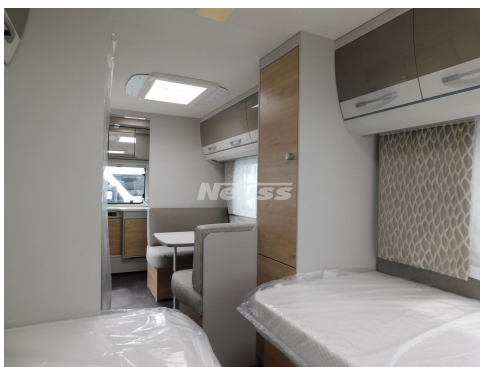

Dethleffs Nomad 490 EST

Kontakt

Neuss GmbH
Thanners 7
87509 Immenstadt

Tel.: +49 837992942-0
E-Mail: verkauf@camping-neuss.de