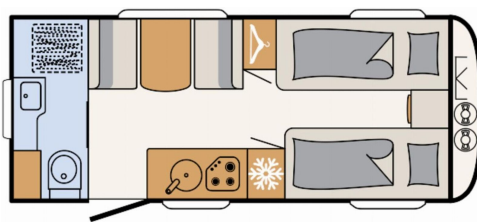

Dethleffs Nomad 490 EST

zul. Gesamtgewicht: 1800 kg

Umlaufmaß: 988 cm

Bett(en): Einzelbetten

Sitzgruppe: Seitensitzgruppe

Polster: Champion

Holzdekor: Noce Nagano

SONDERAUSSTATTUNG:

- Dusch-Paket (Duschausstattung inkl. Duscharmatur und -vorhang, City-Wasseranschluss)
- Einbau Klimaanlage vorbereitet
- Sicherheits-Gasdruckregler DuoControl mit Crash Sensor und Gasreglerbeheizung EisEx
- Bettumbau Einzelbetten zu Doppelbett
- Auflastung 1.800 kg (inkl. Stahlrad 195 R14 C LI106)
- Elektrische Fußbodenerwärmung
- Wohnwelt Champion

-Änderungen, Zwischenverkauf und Irrtümer vorbehalten!

-created with **SYSCARA**

Fahrzeugbilder

Kontakt

Neuss GmbH
Thanners 7
87509 Immenstadt

Tel.: +49 837992942-0
E-Mail: verkauf@camping-neuss.de