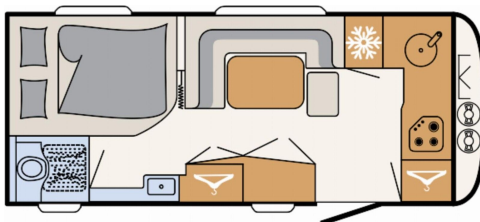

Dethleffs Nomad 490 BLF ATC, Duo Control CS, Auflastung,

zul. Gesamtgewicht: 1800 kg

Umlaufmaß: 988 cm

Bett(en): Französisches Bett

Sitzgruppe: Rundsitzgruppe

Polster: Ruby

Holzdekor: Noce Nagano

SONDERAUSSTATTUNG:

- Dusch-Paket (Duschausstattung inkl. Duscharmatur und -vorhang, City-Wasseranschluss)

Sicherheits-Paket (ATC Trailer Control, Sicherheits-Gasdruckregler DuoControl mit Crash Sensor und Gasreglerbeheizung EisEx, Rauchmelder)

- Einbau Klimaanlage vorbereitet

- Auflastung 1.800 kg (inkl. Stahlrad 195 R14 C LI106)

- Backofen

- Vorbereitung für Flachbildschirm (Antennenkabel und TV-Halter)

- Wohnwelt Ruby

- ./ Nachlass Hagelschaden - #EURO# 1.600,-

-Änderungen, Zwischenverkauf und Irrtümer vorbehalten!

-created with **SYSCARA**

Fahrzeugbilder

Kontakt

Neuss GmbH
Thanners 7
87509 Immenstadt

Tel.: +49 837992942-0
E-Mail: verkauf@camping-neuss.de