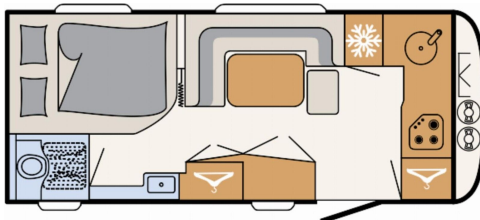

Dethleffs Nomad 490 BLF

zul. Gesamtgewicht: 1800 kg

Umlaufmaß: 988 cm

Bett(en): Französisches Bett

Sitzgruppe: Rundsitzgruppe

Polster: Ruby

Holzdekor: Noce Nagano

SONDERAUSSTATTUNG:

- Dusch-Paket (Duschausstattung inkl. Duscharmatur und -vorhang, City-Wasseranschluss)

Sicherheits-Paket (ATC Trailer Control, Sicherheits-Gasdruckregler DuoControl mit Crash Sensor und Gasreglerbeheizung EisEx, Rauchmelder)

- Einbau Klimaanlage vorbereitet

- Auflastung 1.800 kg (inkl. Stahlrad 195 R14 C LI106)

- Backofen

- Vorbereitung für Flachbildschirm (Antennenkabel und TV-Halter)

- Wohnwelt Ruby

- ./ Nachlass Hagelschaden - #EURO# 1.600,-

-Änderungen, Zwischenverkauf und Irrtümer vorbehalten!

-created with **SYSCARA**

Fahrzeugbilder

Kontakt

Neuss GmbH
Thanners 7
87509 Immenstadt

Tel.: +49 837992942-0
E-Mail: verkauf@camping-neuss.de