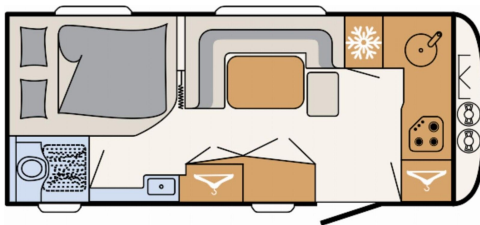

Dethleffs Nomad 490 BLF

zul. Gesamtgewicht: 1800 kg

Umlaufmaß: 988 cm

Bett(en): Französisches Bett

Sitzgruppe: Rundsitzgruppe

Polster: Ruby

Holzdekor: Noce Nagano

SONDERAUSSTATTUNG:

- Dusch-Paket (Duschausstattung inkl. Duscharmatur und -vorhang, City-Wasseranschluss)

Sicherheits-Paket (ATC Trailer Control, Sicherheits-Gasdruckregler DuoControl mit Crash Sensor und Gasreglerbeheizung EisEx, Rauchmelder)

- Einbau Klimaanlage vorbereitet

- Auflastung 1.800 kg (inkl. Stahlrad 195 R14 C LI106)

- Backofen

- Vorbereitung für Flachbildschirm (Antennenkabel und TV-Halter)

- Wohnwelt Ruby

- ./ Nachlass Hagelschaden - #EURO# 1.600,-

-Änderungen, Zwischenverkauf und Irrtümer vorbehalten!

-created with **SYSCARA**

Fahrzeugbilder

Kontakt

Neuss GmbH
Thanners 7
87509 Immenstadt

Tel.: +49 837992942-0
E-Mail: verkauf@camping-neuss.de