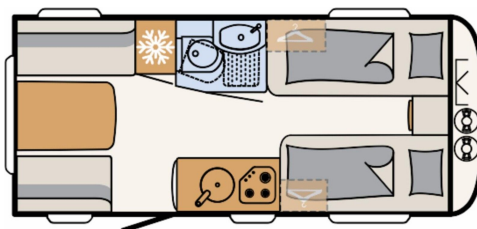

Dethleffs Nomad 460 EL

Kontakt

Neuss GmbH
Thanners 7
87509 Immenstadt

Tel.: +49 837992942-0
E-Mail: verkauf@camping-neuss.de