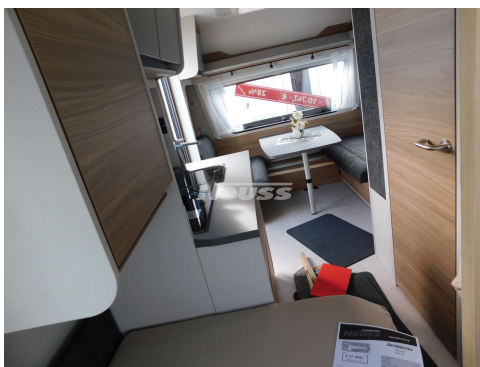

Dethleffs Nomad 460 EL

Kontakt

Neuss GmbH
Thanners 7
87509 Immenstadt

Tel.: +49 837992942-0
E-Mail: verkauf@camping-neuss.de