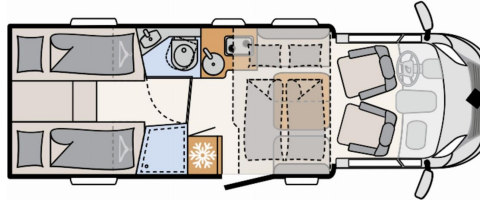

Dethleffs Just 90 T 7052 EBL Navi+RFK, Hubbett, Fahrradtr.

Kontakt

Neuss GmbH
Thanners 7
87509 Immenstadt

Tel.: +49 837992942-0
E-Mail: verkauf@camping-neuss.de