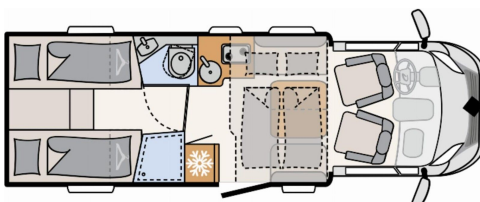

Dethleffs Just 90 T 7052 EBL

-Änderungen, Zwischenverkauf und Irrtümer vorbehalten!

-created with SYSCARA

Fahrzeugbilder

Kontakt

Neuss GmbH
Thanners 7
87509 Immenstadt

Tel.: +49 837992942-0
E-Mail: verkauf@camping-neuss.de