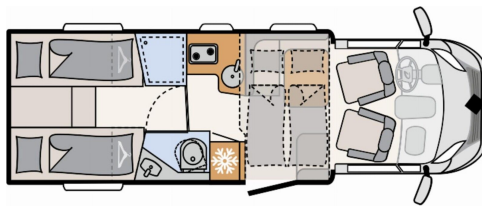

Dethleffs Just 90 T 7052 EB HD-Sat+TV,Markise,LED,ALU16

terrestrischem DVB-T2-Receiver), Flachbildschirmhalter, Rückfahrkamera (Einfachkamera), Cassettenmarkise Omnistor 4,5 m (manuell))

Chassis-Paket (LED Tagfahrlicht, Lederlenkrad und Schaltknauf mit Ledermanschette, Fahrerhaus Klimaanlage automatisch, Multifunktionslenkrad)

- elektrisches Hubbett über der Sitzgruppe
- Isofix Kindersitzbefestigung für 3. und 4. Sitzplatz in Fahrtrichtung
- Abwassertank isoliert
- Wohnelt Metropolitan

-Änderungen, Zwischenverkauf und Irrtümer vorbehalten!

-created with **SYSCARA**

Fahrzeugbilder

Kontakt

Neuss GmbH
Thanners 7
87509 Immenstadt

Tel.: +49 837992942-0
E-Mail: verkauf@camping-neuss.de