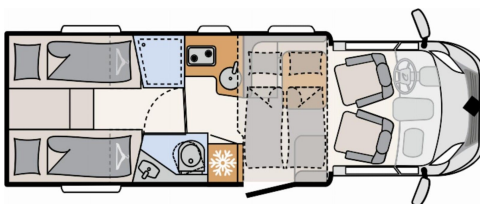

Dethleffs Just 90 T 7052 EB

terrestrischem DVB-T2-Receiver), Flachbildschirmhalter, Rückfahrkamera (Einfachkamera), Cassettenmarkise Omnistor 4,5 m (manuell))

Chassis-Paket (LED Tagfahrlicht, Lederlenkrad und Schaltknauf mit Ledermanschette, Fahrerhaus Klimaanlage automatisch, Multifunktionslenkrad)

- elektrisches Hubbett über der Sitzgruppe
- Isofix Kindersitzbefestigung für 3. und 4. Sitzplatz in Fahrtrichtung
- Abwassertank isoliert
- Wohnzelt Metropolitan

-Änderungen, Zwischenverkauf und Irrtümer vorbehalten!

-created with SYSCARA

Fahrzeugbilder

Kontakt

Neuss GmbH
Thanners 7
87509 Immenstadt

Tel.: +49 837992942-0
E-Mail: verkauf@camping-neuss.de