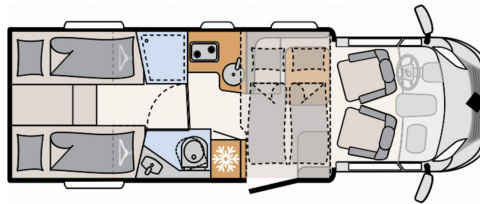

Dethleffs Just 90 T 7052 EB

- elektrisches Hubbett über der Sitzgruppe
- Isofix Kindersitzbefestigung für 3. und 4. Sitzplatz in Fahrtrichtung
- Abwassertank isoliert
- Wohnelt Metropolitan

-Änderungen, Zwischenverkauf und Irrtümer vorbehalten!

-created with SYSCARA

Fahrzeugbilder

Kontakt

Neuss GmbH
Thanners 7
87509 Immenstadt

Tel.: +49 837992942-0
E-Mail: verkauf@camping-neuss.de