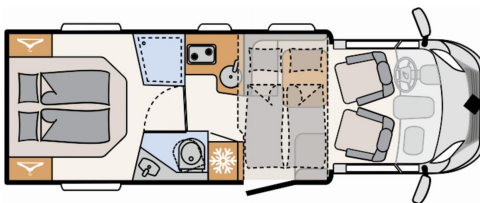

Dethleffs Just 90 T 7052 DBM

- elektrisches Hubbett über der Sitzgruppe
- Isofix Kindersitzbefestigung für 3. und 4. Sitzplatz in Fahrtrichtung
- Fenster zusätzlich im Badezimmer
- Abwassertank isoliert
- Zusätzlicher Sitzplatz
- Bettenbau Sitzgruppe quer
- Wohnwelt Metropolitan

-Änderungen, Zwischenverkauf und Irrtümer vorbehalten!

-created with **SYSCARA**

Fahrzeugbilder

Kontakt

Neuss GmbH
Thanners 7
87509 Immenstadt

Tel.: +49 837992942-0
E-Mail: verkauf@camping-neuss.de