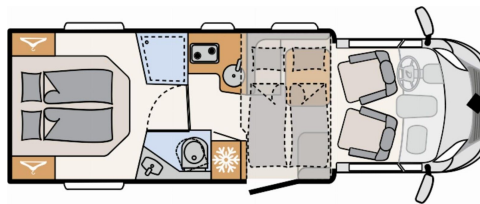

Dethleffs Just 90 T 7052 DBM

- Isofix Kindersitzbefestigung für 3. und 4. Sitzplatz in Fahrtrichtung
- Fenster zusätzlich im Badezimmer
- Abwassertank isoliert
- Zusätzlicher Sitzplatz
- Bettenbau Sitzgruppe quer
- Wohnwelt Metropolitan

-Änderungen, Zwischenverkauf und Irrtümer vorbehalten!

-created with SYSCARA

Fahrzeugbilder

Kontakt

Neuss GmbH
Thanners 7
87509 Immenstadt

Tel.: +49 837992942-0
E-Mail: verkauf@camping-neuss.de