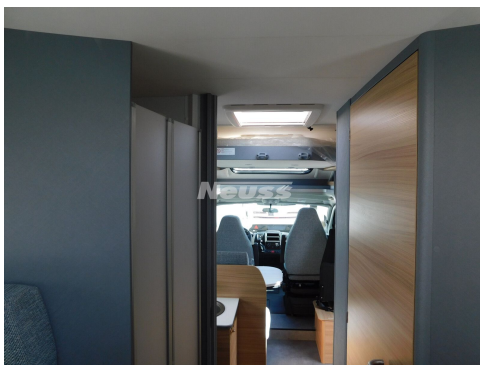

Dethleffs Just 90 T 7052 DBM

Kontakt

Neuss GmbH
Thanners 7
87509 Immenstadt

Tel.: +49 837992942-0
E-Mail: verkauf@camping-neuss.de