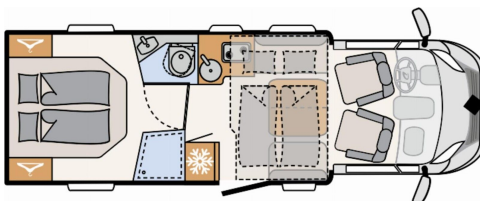

Dethleffs Just 90 T 7052 DBL

- Abwassertank isoliert
- Wohnwelt Metropolitan
- Matratzentopper Hubbett

-Änderungen, Zwischenverkauf und Irrtümer vorbehalten!

-created with SYSCARA

Fahrzeugbilder

Kontakt

Neuss GmbH
Thanners 7
87509 Immenstadt

Tel.: +49 837992942-0
E-Mail: verkauf@camping-neuss.de