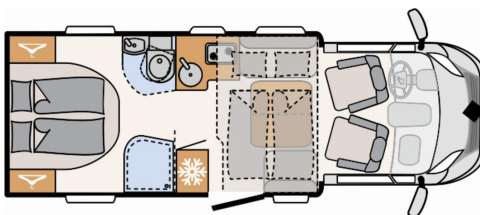

Dethleffs Just 90 T 6752 DBL Hubbett, Navi+Rückfahrkamera

- Fenster zusätzlich im Badezimmer
- Abwassertank isoliert
- Bettenbau Sitzgruppe quer
- Wohnwelt Metropolitan
- Navigationssystem ESX VNC1040-F8-4G mit Rückfahrkamera

-Änderungen, Zwischenverkauf und Irrtümer vorbehalten!

-created with **SYSCARA**

Fahrzeugbilder

Kontakt

Neuss GmbH
Thanners 7
87509 Immenstadt

Tel.: +49 837992942-0
E-Mail: verkauf@camping-neuss.de