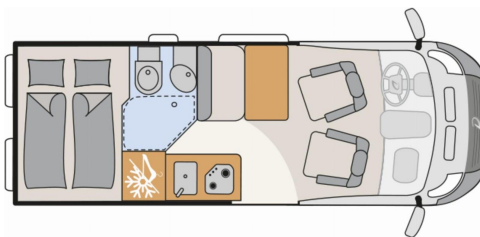

Dethleffs Globetrail Classic 600 DR Fiat

Kontakt

Neuss GmbH
Thanners 7
87509 Immenstadt

Tel.: +49 837992942-0
E-Mail: verkauf@camping-neuss.de