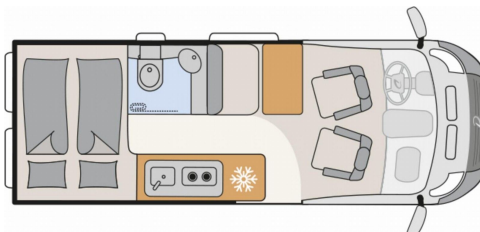

Dethleffs Globetrail Classic 600 DK Fiat

bicolor), Lederlenkrad und -schaltknäuf, Techno Trim: Alu-Applikationen auf den Lüftungsdüsen, Scheinwerferrahmen schwarz, Kühlergrill schwarz glänzend, Skid Plate schwarz, Lenkradbedienung für Radio)

- Markise 3,75 m (600)
- Dieselheizung Combi 6D
- Fenster mit Fliegenschutz und Verdunklungsrollo im Heck links
- Verzurrschienen im Heckboden
- Lautsprecher im Wohnraum
- Aufstelldach schwarz, vorne komplett zu öffnen inkl. elektrischem Schließassistenten, Fliegengitter, Schwanenhalsleuchte und USB-Steckdose, mit hochwertiger Matratze
- Wohnwelt Hygge

-Änderungen, Zwischenverkauf und Irrtümer vorbehalten!

-created with **SYSCARA**

Fahrzeugbilder

Kontakt

Neuss GmbH
Thanners 7
87509 Immenstadt

Tel.: +49 837992942-0
E-Mail: verkauf@camping-neuss.de