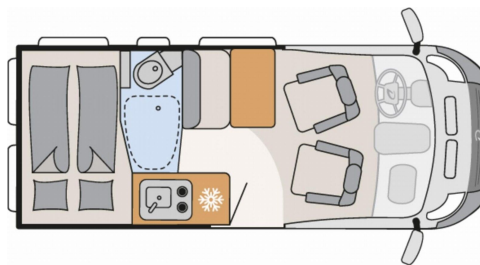

Dethleffs Globetrail Classic 540 DR Fiat

Trim: Alu-Applikationen auf den Lüftungsdüsen, Scheinwerferrahmen schwarz, Kühlergrill schwarz glänzend, Skid Plate schwarz, Lenkradbedienung für Radio)

- Verzurrstreifen im Heckboden
- Schiebefenster mit Fliegenschutz und Verdunklungsrollo im Heck links
- Aufsteldach schwarz, vorne komplett zu öffnen inkl. elektrischem Schließassistenten, Fliegengitter, Schwanenhalsleuchte und USB-Steckdose, mit hochwertiger Matratze
- Markise 3,25 m (540)
- Wohnwelt Hygge

-Änderungen, Zwischenverkauf und Irrtümer vorbehalten!

-created with **SYSCARA**

Fahrzeugbilder

Kontakt

Neuss GmbH
Thanners 7
87509 Immenstadt

Tel.: +49 837992942-0
E-Mail: verkauf@camping-neuss.de