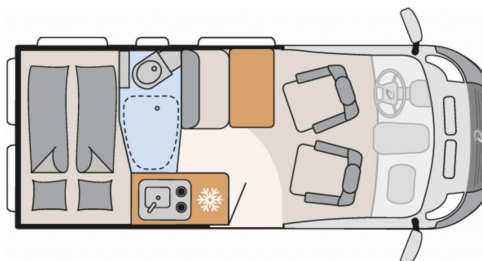

Dethleffs Globetrail Classic 540 DR Citroen

- Markise 3,25 m
- Verzurrschienen im Heckboden
- Aufstelldach schwarz, vorne komplett zu öffnen inkl. elektrischem Schließassistenten, Fliegengitter, Schwanenhalsleuchte und USB-Steckdose, mit hochwertiger Matratze
- Schiebefenster im Heck links
- Lautsprecher im Wohnraum
- Wohnwelt Hygge

-Änderungen, Zwischenverkauf und Irrtümer vorbehalten!

-created with **SYSCARA**

Fahrzeugbilder

Kontakt

Neuss GmbH
Thanners 7
87509 Immenstadt

Tel.: +49 837992942-0
E-Mail: verkauf@camping-neuss.de