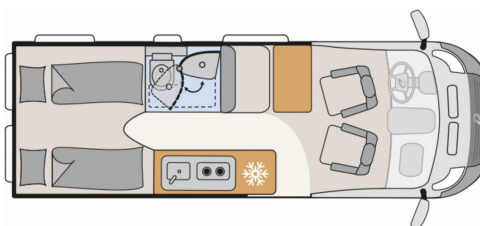

Dethleffs Globetrail Advantage 640 ES Fiat Tageszulassung

Bett(en): Einzelbetten

Sitzgruppe: Seitensitzgruppe

Polster: Camino

Holzdekor: Amberes Oak

SONDERAUSSTATTUNG:

- Fiat Ducato MultiJet 140 (2,2 l / 140 PS / 103 kW) - 3.499 kg zul. Gesamtgewicht - Automatikgetriebe
- Lanzarote Grey
- Elektrische Vorbereitung Anhängerkupplung
- Toterwinkelassistent mit Zubehör
- Wohnwelt Camino
- Anhängerkupplung starr (bei Anhängerbetrieb Zuggesamtgewicht beachten!)
- Navigationssystem ESX Vision VNC1061-F8-4G für Fiat Ducato inkl. Rückfahrkamera
- TV Halter
- Fahrzeug -NEU- Noch Folie auf den Matratzen

-Änderungen, Zwischenverkauf und Irrtümer vorbehalten!

-created with **SYSCARA**

Fahrzeugbilder

Kontakt

Neuss GmbH
Thanners 7
87509 Immenstadt

Tel.: +49 837992942-0
E-Mail: verkauf@camping-neuss.de