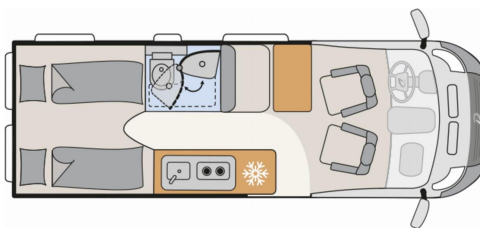

Dethleffs Globetrail Advantage 640 ES Fiat 180PS, Combi 6D

- Verzurrstreifen im Heckboden
- Lautsprecher im Wohnraum
- Nicht lackierter Stoßfänger
- Wohnwelt Camino

-Änderungen, Zwischenverkauf und Irrtümer vorbehalten!

-created with SYSCARA

Fahrzeugbilder

Kontakt

Neuss GmbH
Thanners 7
87509 Immenstadt

Tel.: +49 837992942-0
E-Mail: verkauf@camping-neuss.de