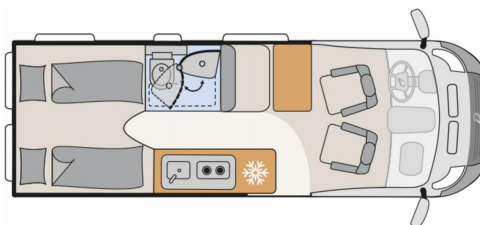

Dethleffs Globetrail Advantage 640 ES Fiat 180PS, Combi 6D

-Änderungen, Zwischenverkauf und Irrtümer vorbehalten!

-created with SYSCARA

Fahrzeugbilder

Kontakt

Neuss GmbH
Thanners 7
87509 Immenstadt

Tel.: +49 837992942-0
E-Mail: verkauf@camping-neuss.de