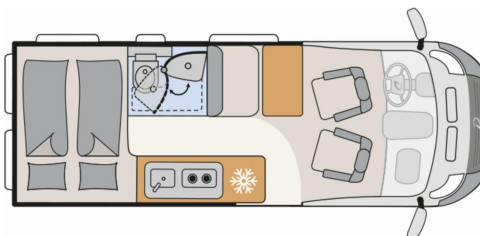

Dethleffs Globetrail Advantage 600 DS Fiat Schwenkbad

-Änderungen, Zwischenverkauf und Irrtümer vorbehalten!

-created with SYSCARA

Fahrzeugbilder

Kontakt

Neuss GmbH
Thanners 7
87509 Immenstadt

Tel.: +49 837992942-0
E-Mail: verkauf@camping-neuss.de