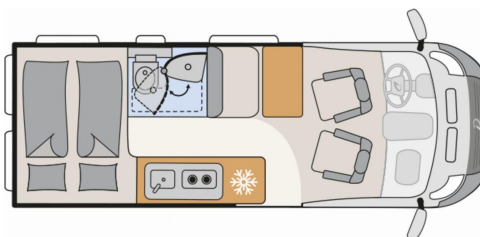

Dethleffs Globetrail Advantage 600 DS Fiat Dieselheizung

- Abwassertank isoliert und beheizt
- Dieselheizung Combi 6D
- LED-Tagfahrlicht fehlt im Chassis
- Wohnwelt Scandi

-Änderungen, Zwischenverkauf und Irrtümer vorbehalten!

-created with **SYSCARA**

Fahrzeugbilder

Kontakt

Neuss GmbH
Thanners 7
87509 Immenstadt

Tel.: +49 837992942-0
E-Mail: verkauf@camping-neuss.de