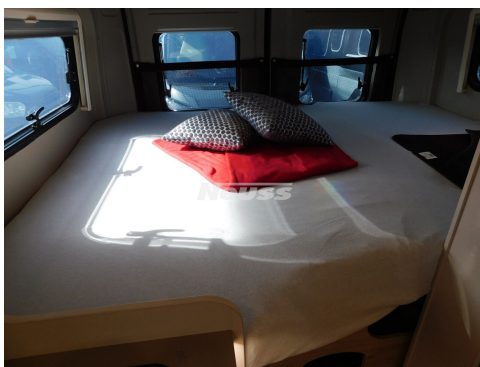

Dethleffs Globetrail Advantage 600 DS Fiat Aufstelldach

Kontakt

Neuss GmbH
Thanners 7
87509 Immenstadt

Tel.: +49 837992942-0
E-Mail: verkauf@camping-neuss.de