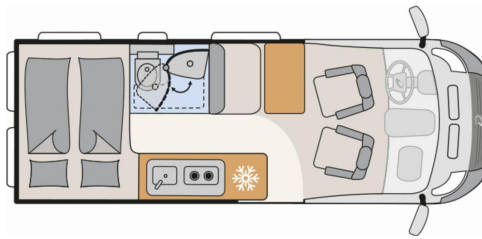

Dethleffs Globetrail Advantage 600 DS Fiat Aufstelldach

- Wohnwelt Camino

-Änderungen, Zwischenverkauf und Irrtümer vorbehalten!

-created with SYSCARA

Fahrzeugbilder

Kontakt

Neuss GmbH
Thanners 7
87509 Immenstadt

Tel.: +49 837992942-0
E-Mail: verkauf@camping-neuss.de