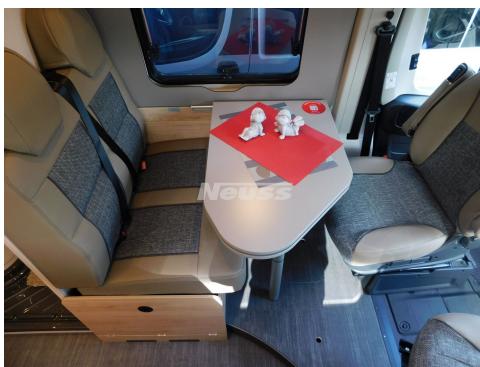

Dethleffs Globetrail Advantage 600 DS Fiat Aufstelldach

Kontakt

Neuss GmbH
Thanners 7
87509 Immenstadt

Tel.: +49 837992942-0
E-Mail: verkauf@camping-neuss.de