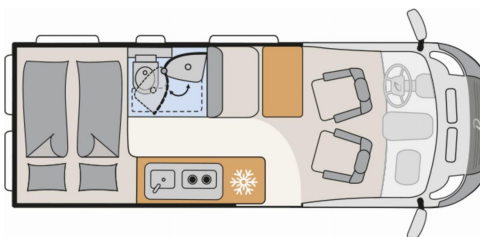

Dethleffs Globetrail Advantage 600 DS Fiat

- Abwassertank isoliert und beheizt
- Dieselheizung Combi 6D
- LED-Tagfahrlicht fehlt im Chassis
- Wohnwelt Scandi

-Änderungen, Zwischenverkauf und Irrtümer vorbehalten!

-created with **SYSCARA**

Fahrzeugbilder

Kontakt

Neuss GmbH
Thanners 7
87509 Immenstadt

Tel.: +49 837992942-0
E-Mail: verkauf@camping-neuss.de